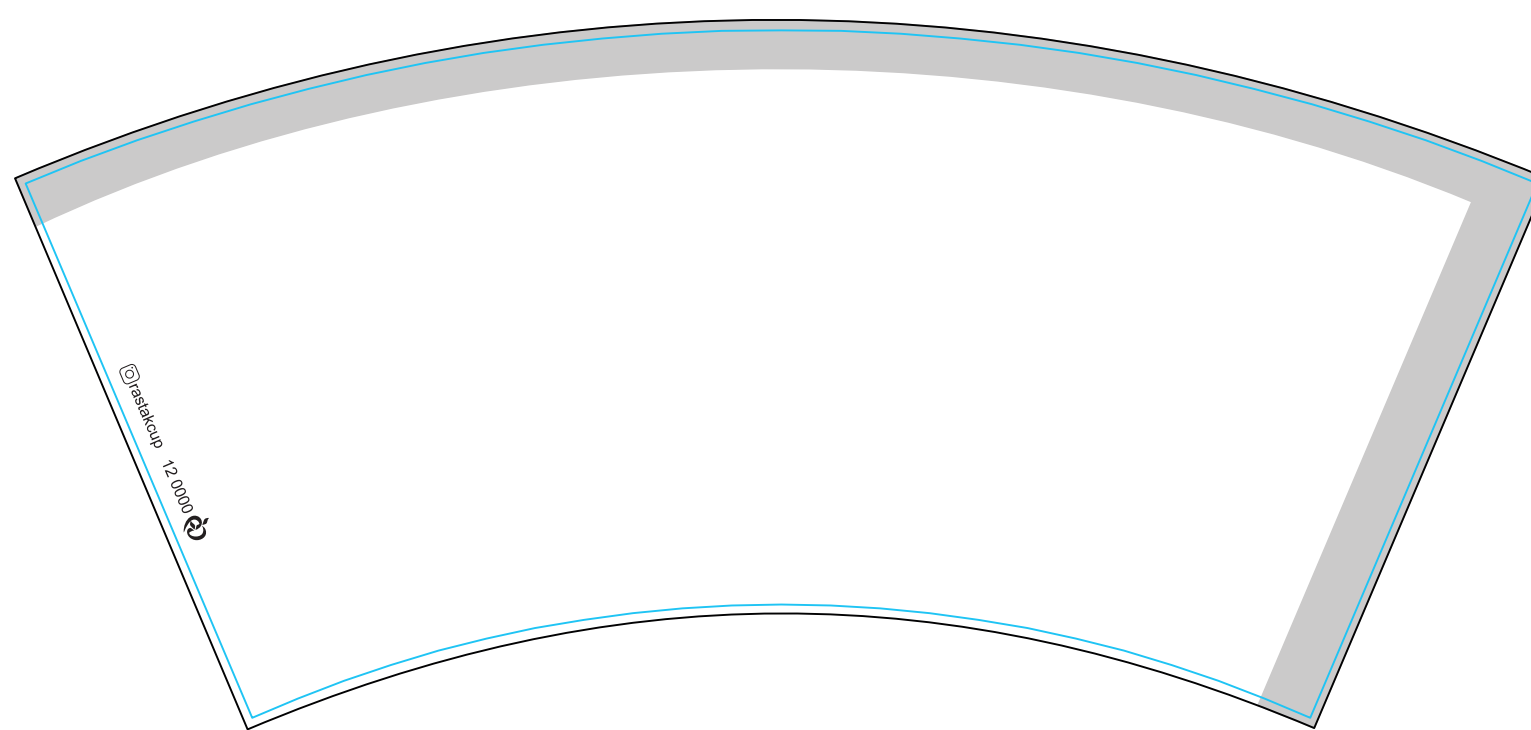

قالب لیوان صاف و کرکره (60 cc)

قالب لیوان صاف و کرکره (120 cc)

قالب لیوان تک‌داره صاف (120 cc)

قالب لیوان کرکره (220 cc)

قالب لیوان صاف (220 cc)

قالب لیوان تک‌داره صاف (220 cc)

قالب لیوان کرکره (350 cc)

قالب لیوان صاف (350 cc)

قالب لیوان صاف (480 cc)

قالب لیوان تک‌داره صاف (490 cc)